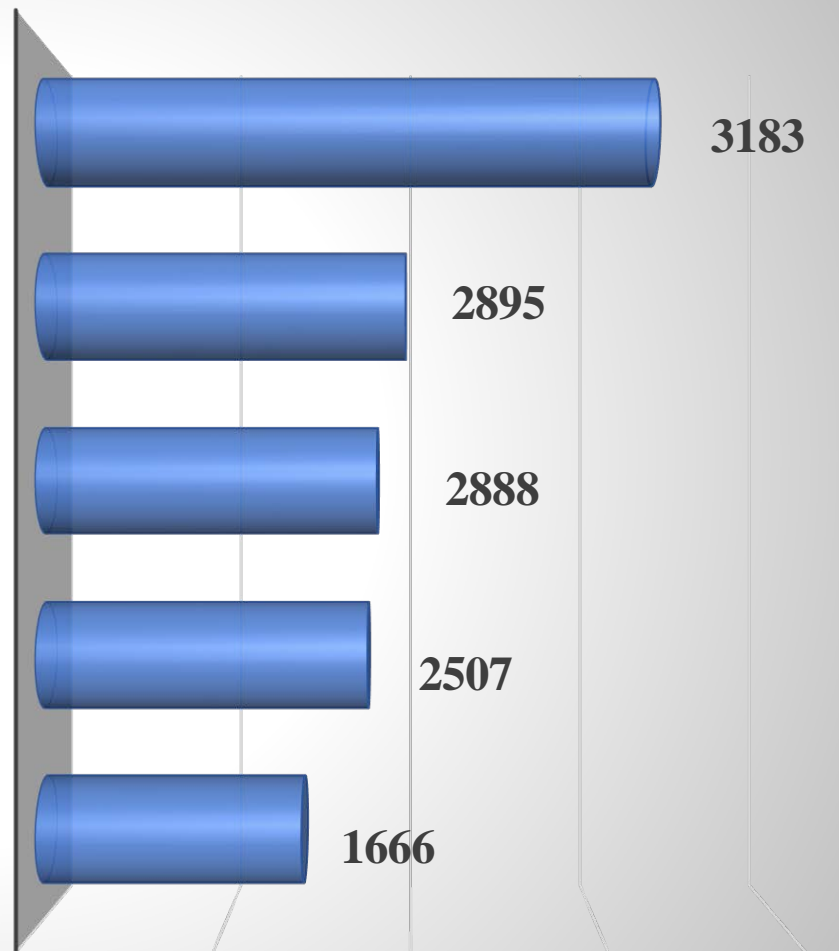

2895

8,25-9,75 СТАВОК (13 КАФЕДР, ІЗ НИХ
3 - НАБРАЛИ МАХ К-ТЬ БАЛІВ)

2888

7-8 СТАВОК (12 КАФЕДР, ІЗ НИХ
1 - НАБРАЛА МАХ К-ТЬ БАЛІВ)

2507

11 - 22,25 СТАВОК (3 КАФЕДРИ)

1666

Рейтинг факультетів