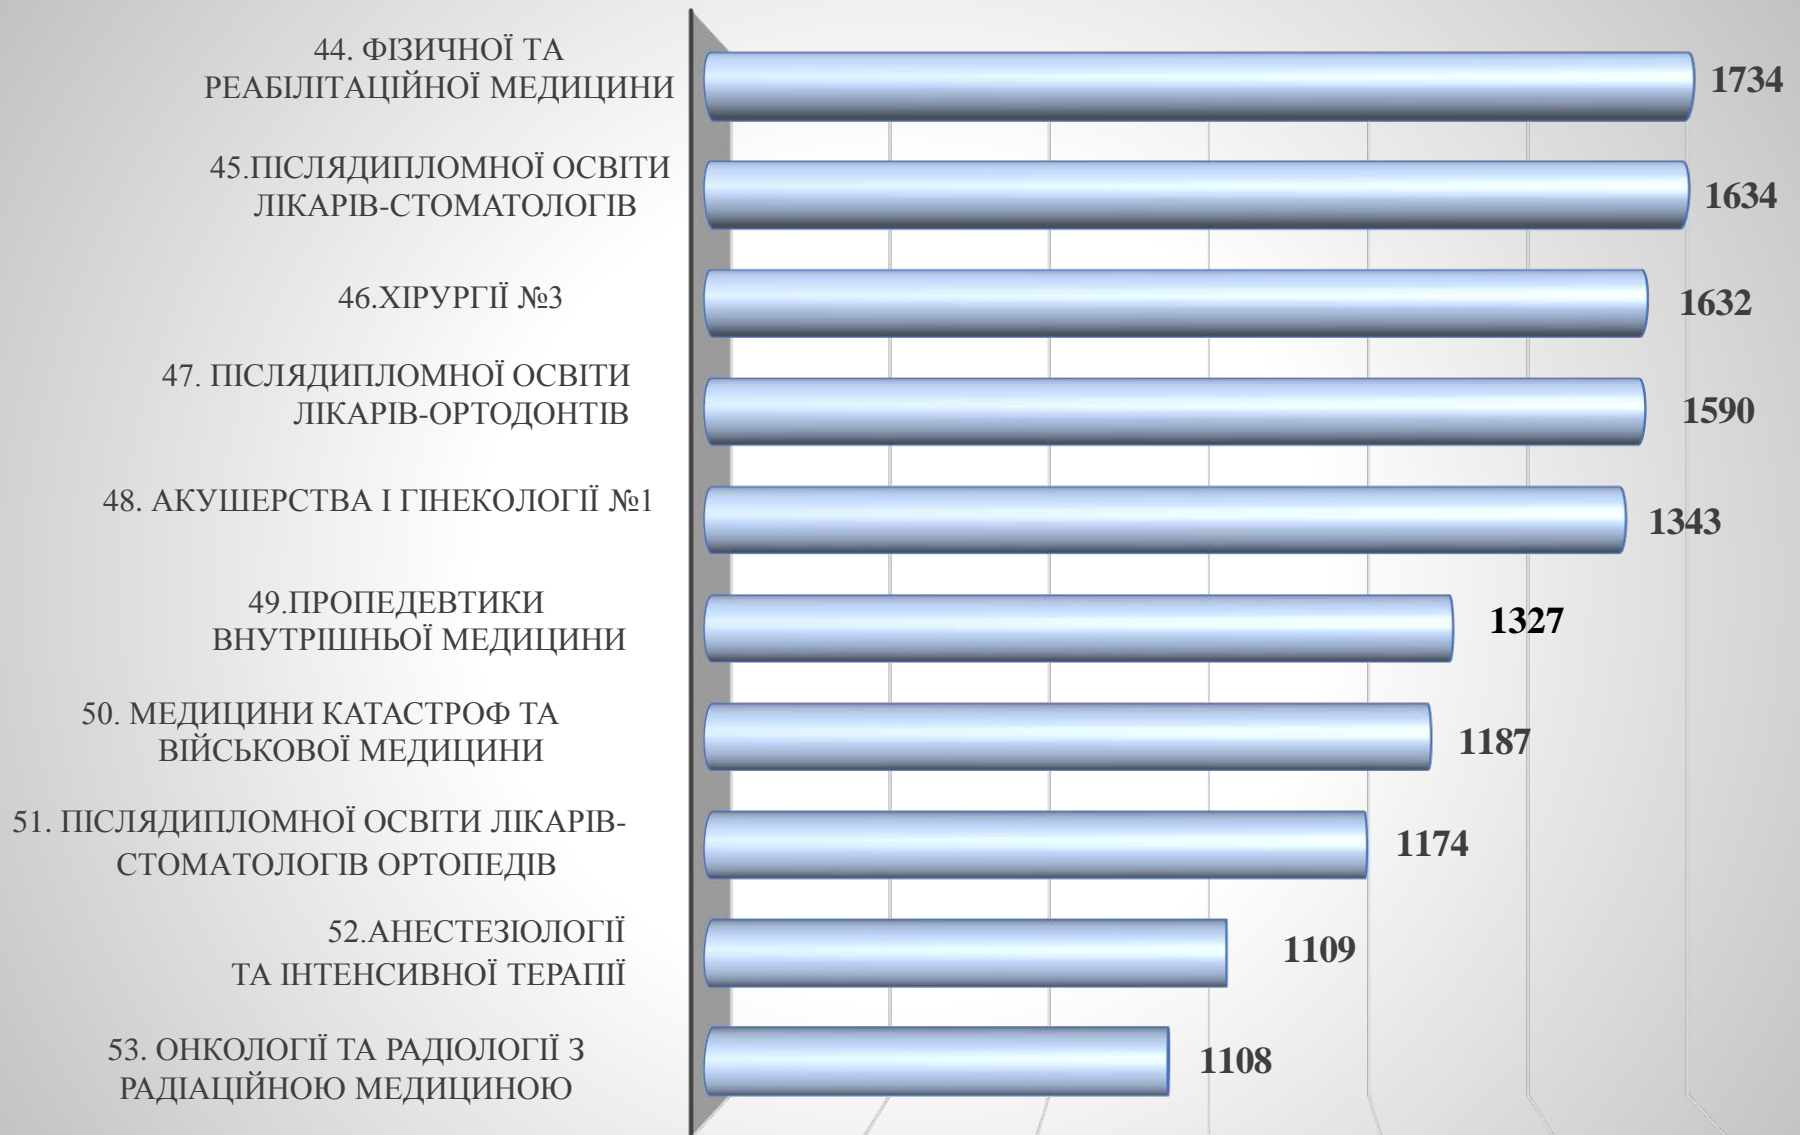

Максимальна кількість балів кафедр на ставку

(загальна кількість балів кафедри, поділена на загальну кількість ставок кафедри)

Мінімальна кількість балів кафедр на ставку

(загальна кількість балів кафедри, поділена на загальну кількість ставок кафедри)