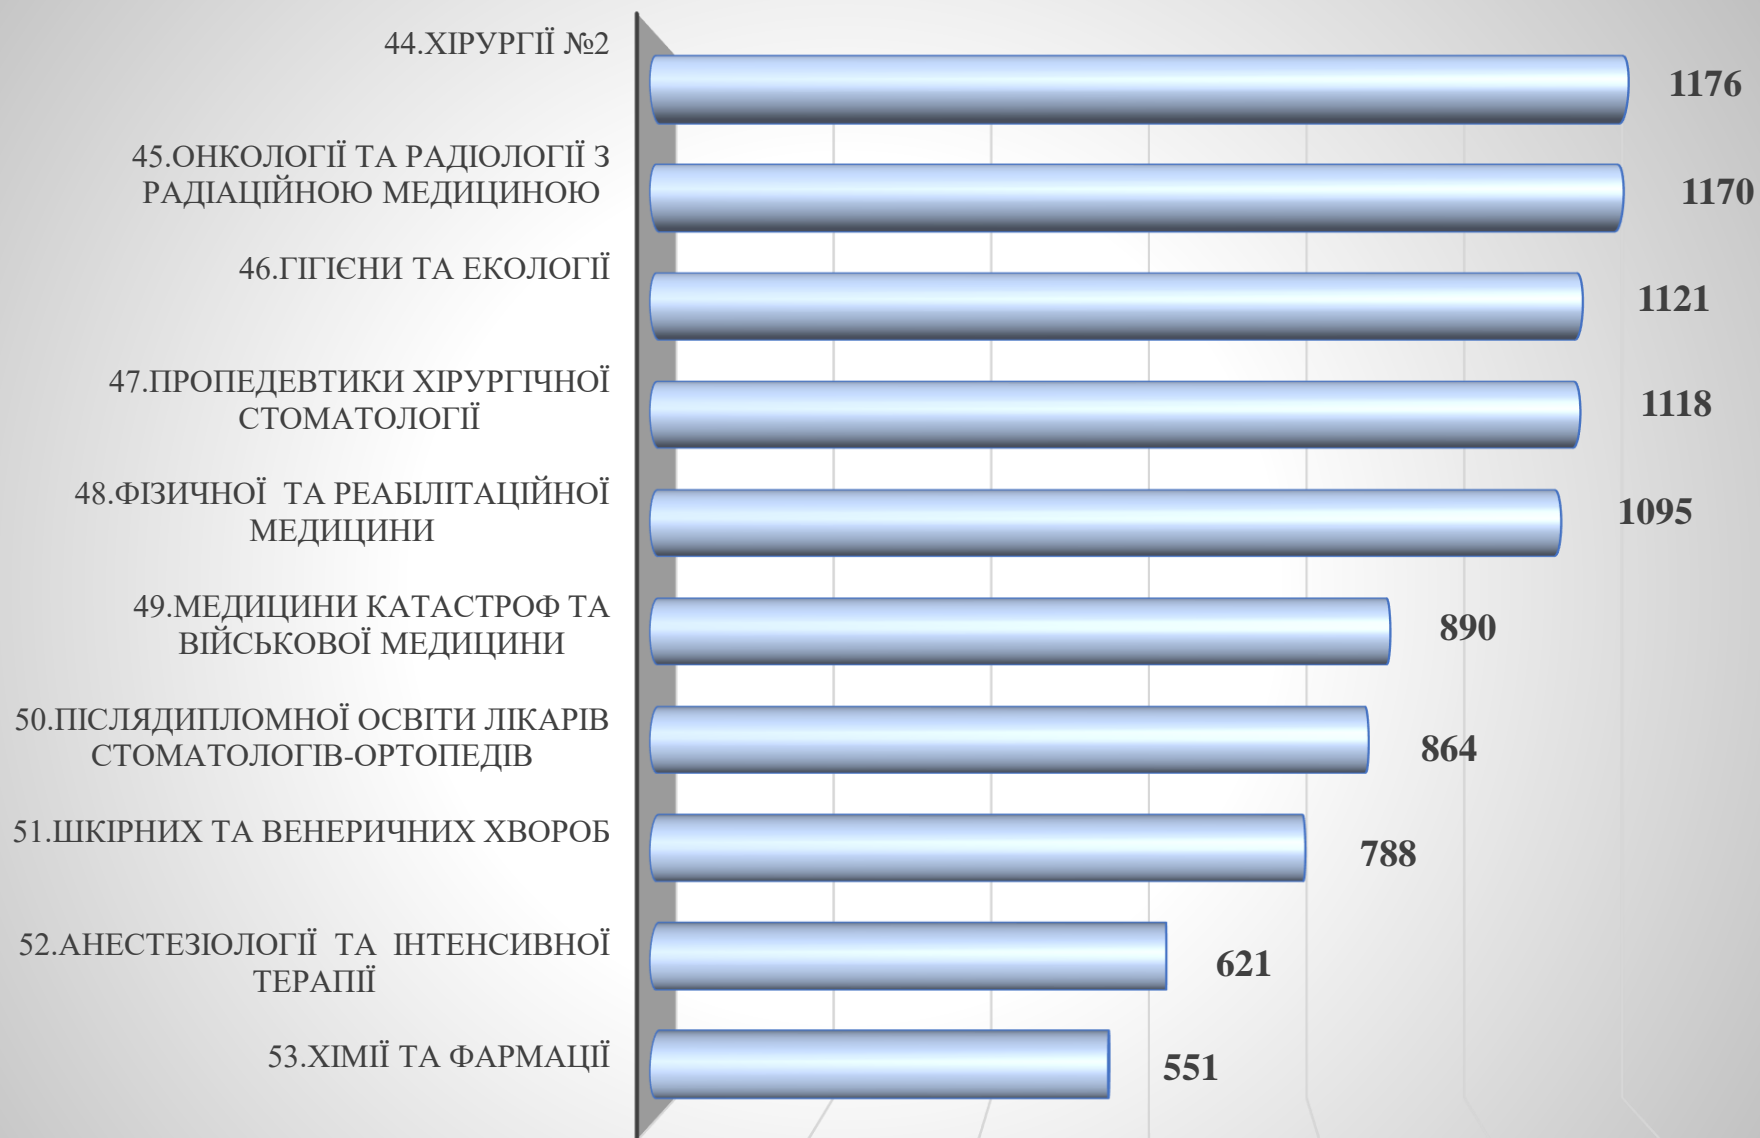

Мінімальна кількість балів кафедр на ставку

(загальна кількість балів кафедри, поділена на загальну кількість ставок кафедри)